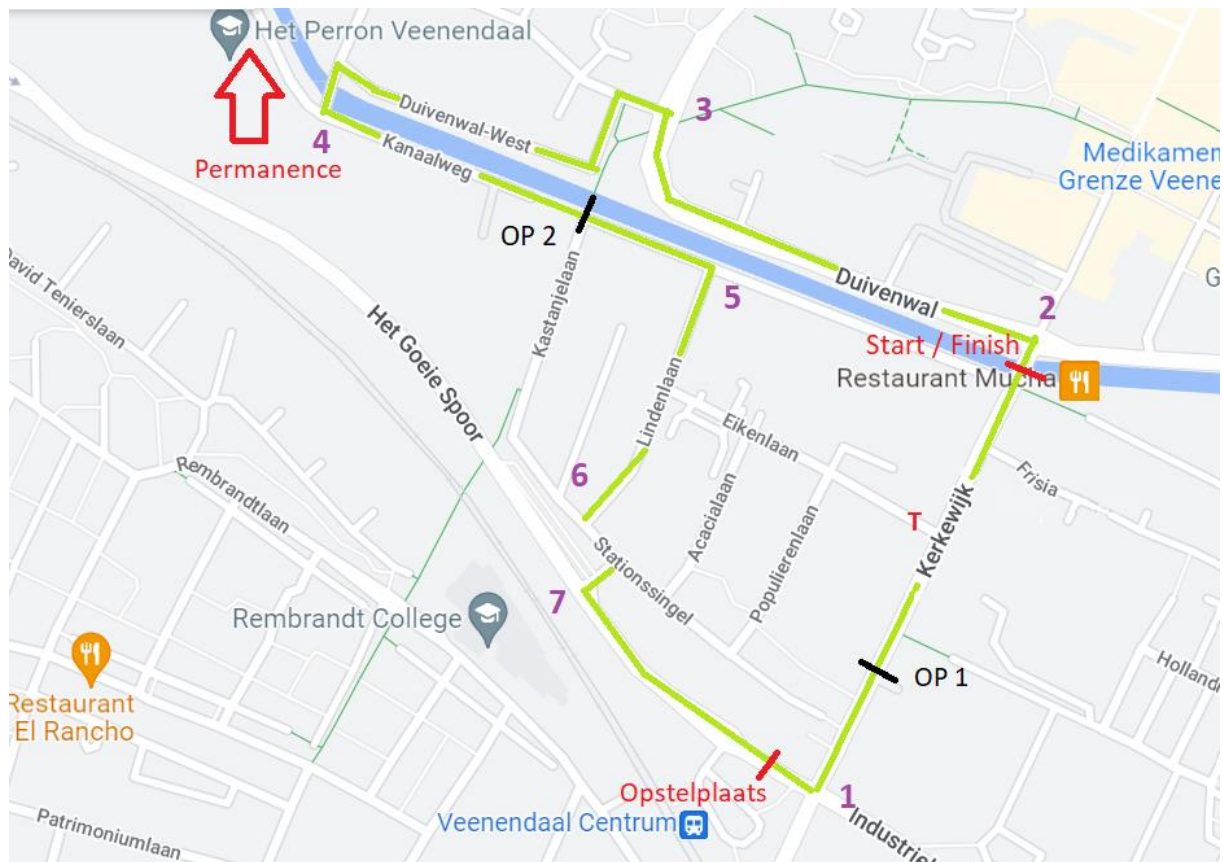

Start cat 1 (Kerkewijk) / (max 35) / afstand 3x2,1 = 6,3 km

15.15 uur Huldiging cat 3 (Voor “Het Zusje”; 100m voorbij finish)

15.45 uur Parkoers vrij voor passage profs (tegen de richting in door start/finish)

16.03 uur Passage profs

16.15 uur Huldiging cat 2 en cat 1 (Voor “Het Zusje”; 100m voorbij finish)

16.35 uur Parkoers vrij voor FINISH profs

16.53 uur FINISH profs

17.00 uur Huldiging profs / Voor “Het Zusje”; 100m voorbij finish
(met AXA-Kids als ronde-miss / mister)

18.00 uur Permanence gesloten

19.00 uur Afsluiting programma